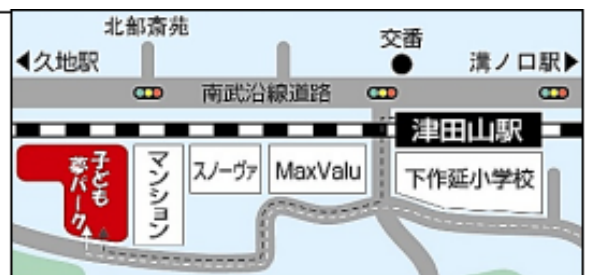

夢パまつりにだけ出現する
レインボーマーケットでは
ジュースやたべものなど、
いろんなものが売ってるよ。

子ども夢パークは、「川崎市子どもの権利に関する条例」をもとにつくられた子どもたちの『やってみたい』がいっぱいある場所です。

開所時間：午前9時～午後9時

休所日：施設点検日（毎月第3火曜日・大型イベント翌日）
年末年始（12/28～1/4）

入場無料

駐車場はありません（障がい者用駐車場についてはおたずねください）

夢パ まつり

-2022-

もちもの
きがえ ぼうし タオル
のみもの

夢パークは今年で19歳!
みなでお祝いしよう!

ねん がつ にち げつ しゅく
2022年7月18日(月・祝)

11:00~16:00

にゅうじょうむりょう
入場無料
うてんけっこう
雨天決行

ぜんじつ いこう ぼうふうけいほう はつれい ばあい ゆめ ちゅうし くわ ホームページ
☆前日15:00以降に暴風警報が発令された場合、夢パまつりは中止となります。詳しくはHPを
らん
ご覧ください。

ゆめ どうじつ し よくじつ りんじしせつてんけんび やす
☆夢パまつり当日は、18:00に閉まります。☆翌日は臨時施設点検日のため、お休みします。

しんがた かんせんしょう かくだいじょうきょう よてい へんこう かのうせい
☆新型コロナウイルス感染症の拡大状況により、予定を変更する可能性があります。

かわさきこ ゆめ
川崎市子ども夢パーク

TEL: 044-811-2001 FAX: 044-850-2059